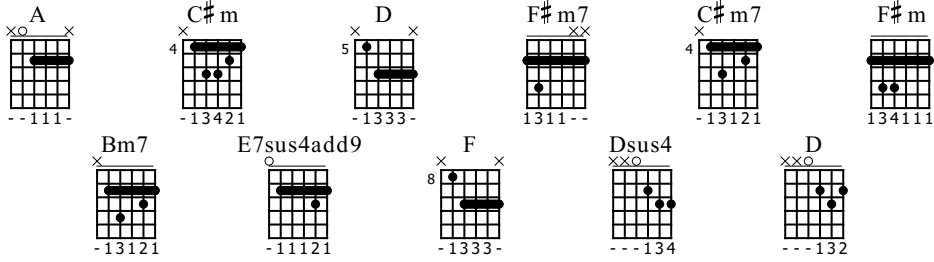

The Boys Are Back In Town

Thin Lizzy

Standard tuning

♩ = 160

Intro

Intro

A5 P.M.----- B5 D5 A5

1

TAB

4/4

2 0 4 4 4 2 4 2 2 4 4 (4) 7 7 (7) 2

2 0 4 4 4 2 4 2 2 4 4 (4) 7 7 (7) 2

0 0 4 4 4 2 4 2 2 4 2 (2) 5 5 (5) 0

1. 3 3 3 3 3 1. 1. 1.

P.M.----- B5 D5 A5

5